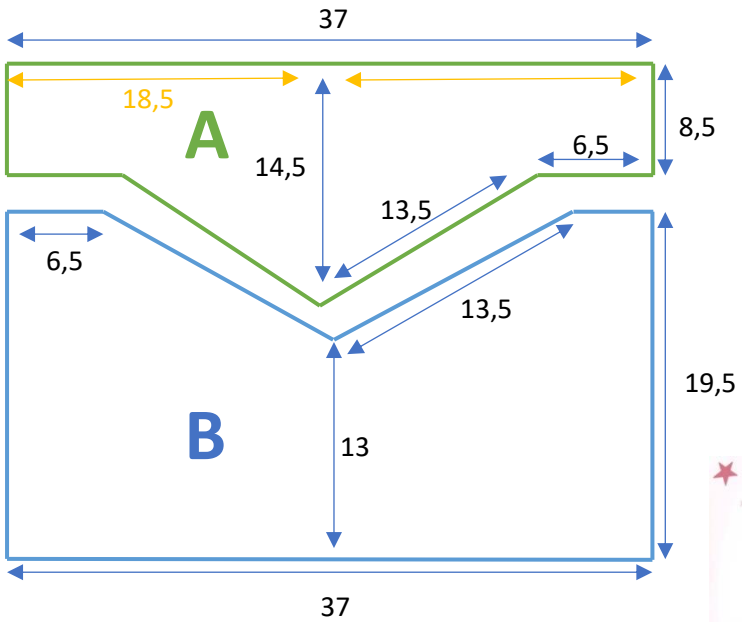

Feuille de patronage de la pochette bi-matière Pineapple

(Les mesures sont indiquées en cm)

Face avant n° 1 - niveau intermédiaire

Face avant n° 2 - niveau débutant